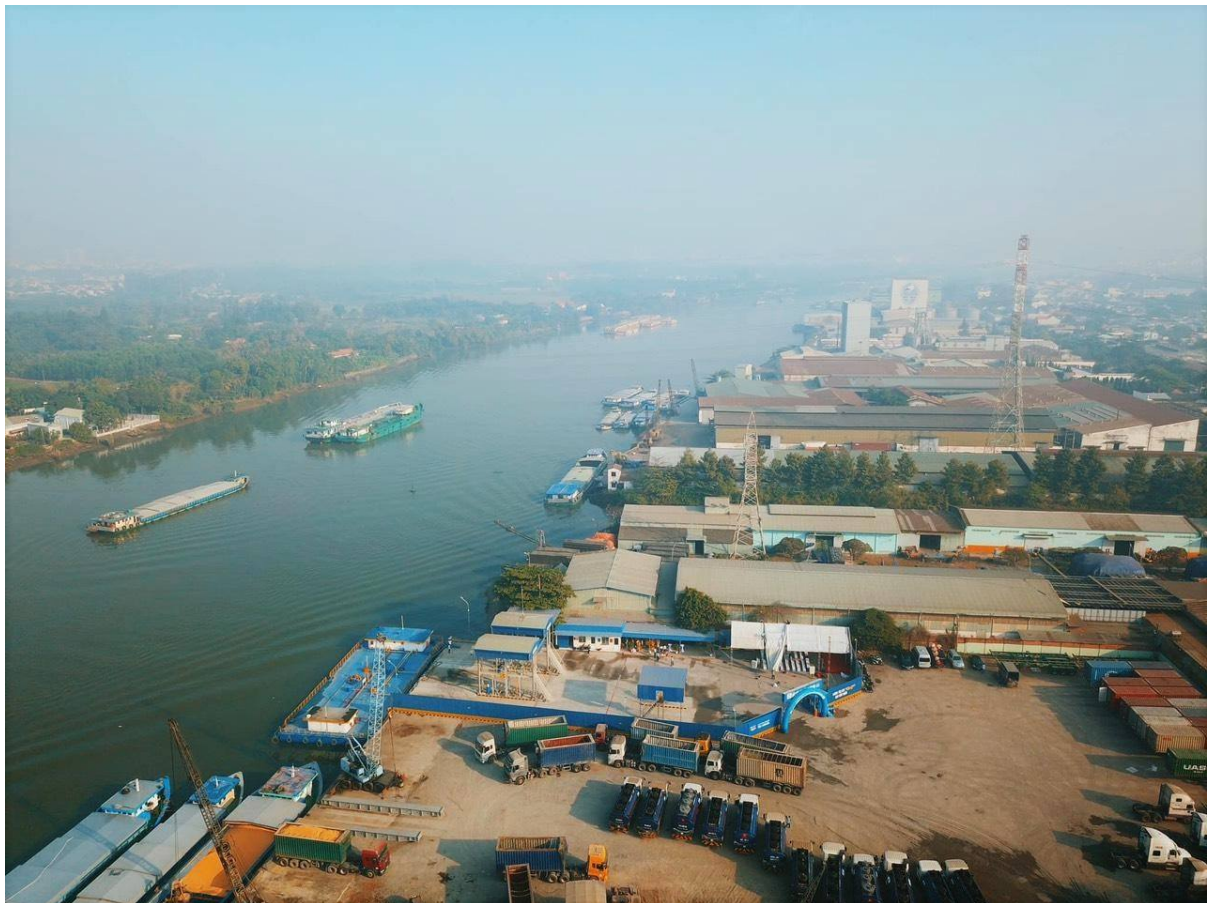

- ✓ Thủ tục khai thuê hải quan
- ✓ Dịch vụ cảng sông
- ✓ Dịch vụ vận chuyển đa phương thức kết hợp đường bộ và hàng không
- ✓ Dịch vụ vận chuyển đa phương thức kết hợp đường bộ và hàng hải
- ✓ Kiểm duyệt chất lượng hàng hóa
- ✓ Chứng nhận xuất xứ hàng hóa
- ✓ Thủ tục hải quan kho ngoại quan
- ✓ Thủ tục khai thuê hải quan tạm nhập – tái xuất và tạm xuất tái nhập

→ CHUYỂN PHÁT NHANH VÀ THƯƠNG MẠI ĐIỆN TỬ

Tín Nghĩa Logistics cung cấp các giải pháp dịch vụ logistics đa dạng, nhanh chóng, tiện lợi, an toàn cho các doanh nghiệp phục vụ trong ngành thương mại điện tử, ngành hàng đông lạnh, và các hàng hóa khác.

Các giải pháp giao hàng bao gồm giao hàng tận nơi, giao hàng chặng cuối và thanh toán khi giao hàng phục vụ các mô hình thương mại điện tử B2B, B2C và B2B2C.

Tín Nghĩa Logistics cung cấp dịch vụ giao hàng trong ngày, giao hàng ngày hôm sau hoặc tùy chọn chuyển phát nhanh tiêu chuẩn trong nước và quốc tế.

→ DỊCH VỤ CẢNG SÔNG

Nằm trong KCN Biên Hòa 1 với diện tích 12.000m², Cảng sông của Tín Nghĩa Logistics cung cấp dịch vụ kho trung chuyển phục vụ nhu cầu vận chuyển xăng, dầu và các sản phẩm khác của các nhà máy lớn nằm trong các KCN lân cận (Amata, Biên Hòa 1, 2,...)

CÁC NGÀNH HÀNG

- Hóa Chất
- Hàng Tiêu Dùng
- Dệt May & Giày Dép
- Máy Móc, Dây Chuyền, Thiết Bị Điện Tử
- Các Mặt Hàng Khác